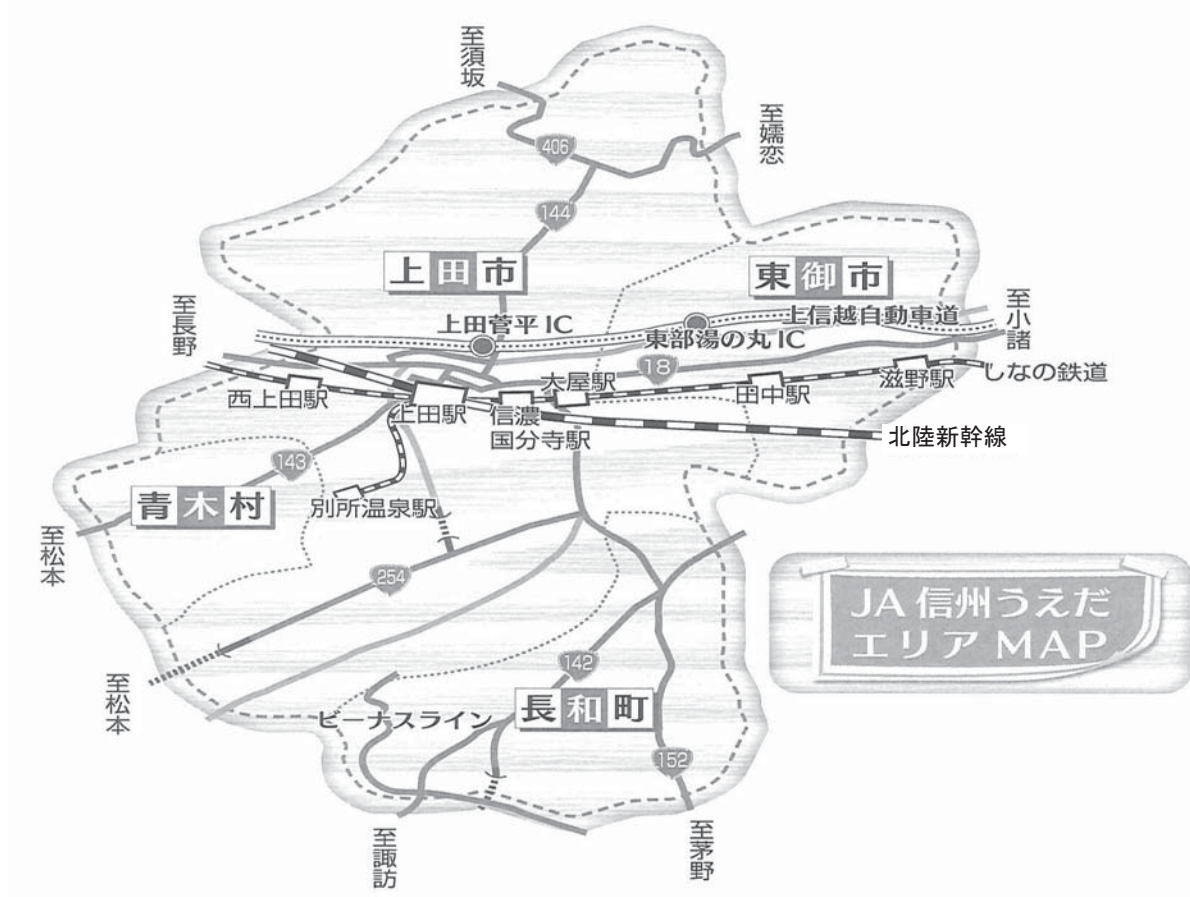

地区

当地区は、長野県の北東部に位置し、上田市、東御市（旧東部町地域のみ）、長和町、青木村の2市1町1村で構成されています。東西約28km、南北約54kmで総面積約880平方キロメートルを有しています。

店舗一覧

本所

(平成28年6月30日現在)

名称	住所	番地	電話番号
本所	上田市大手二丁目	7番10号	(代表) 0268-25-7800
			監査室: 0268-25-8080
			J A改革推進室: 0268-25-8080
			総務企画部: 0268-25-7800 0268-25-8080
			健康福祉部: 0268-23-4040
			信用部: 0268-25-8000
			共済部: 0268-25-7770
			生活部: 0268-23-4040
本所 (担い手支援室・営農部)	上田市殿城	80番地	0268-23-4084