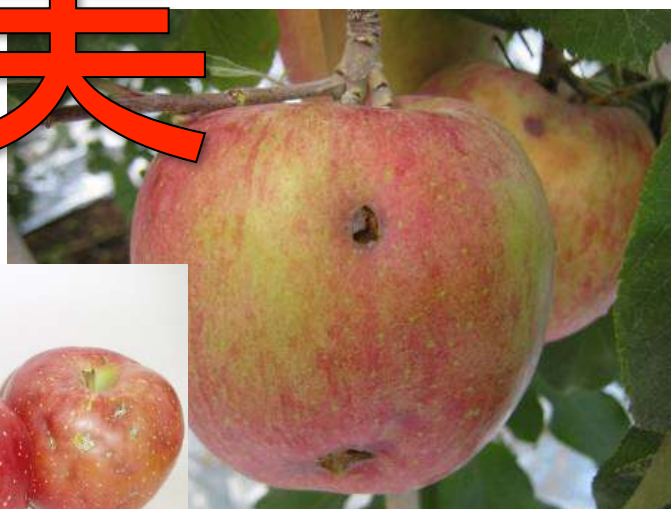

ワケあり

J A 信州うえだ管内

果実

信州うえだの
おいしい果実!

生育中に雹（ひょう）が当たったことにより、かさぶた状に回復してはいますがキズが数か所ついてしまっています。キズの箇所は皮を深めに剥く必要がありますが、味にそんな色はございません。

平成 29 年 5 月 31 日夜、2 c m 大の雹（ひょう）が約 15 分間にわたって降り続けました。

←降り積もった雹（ひょう）

雹（ひょう）に当たり、
キズついた果実→