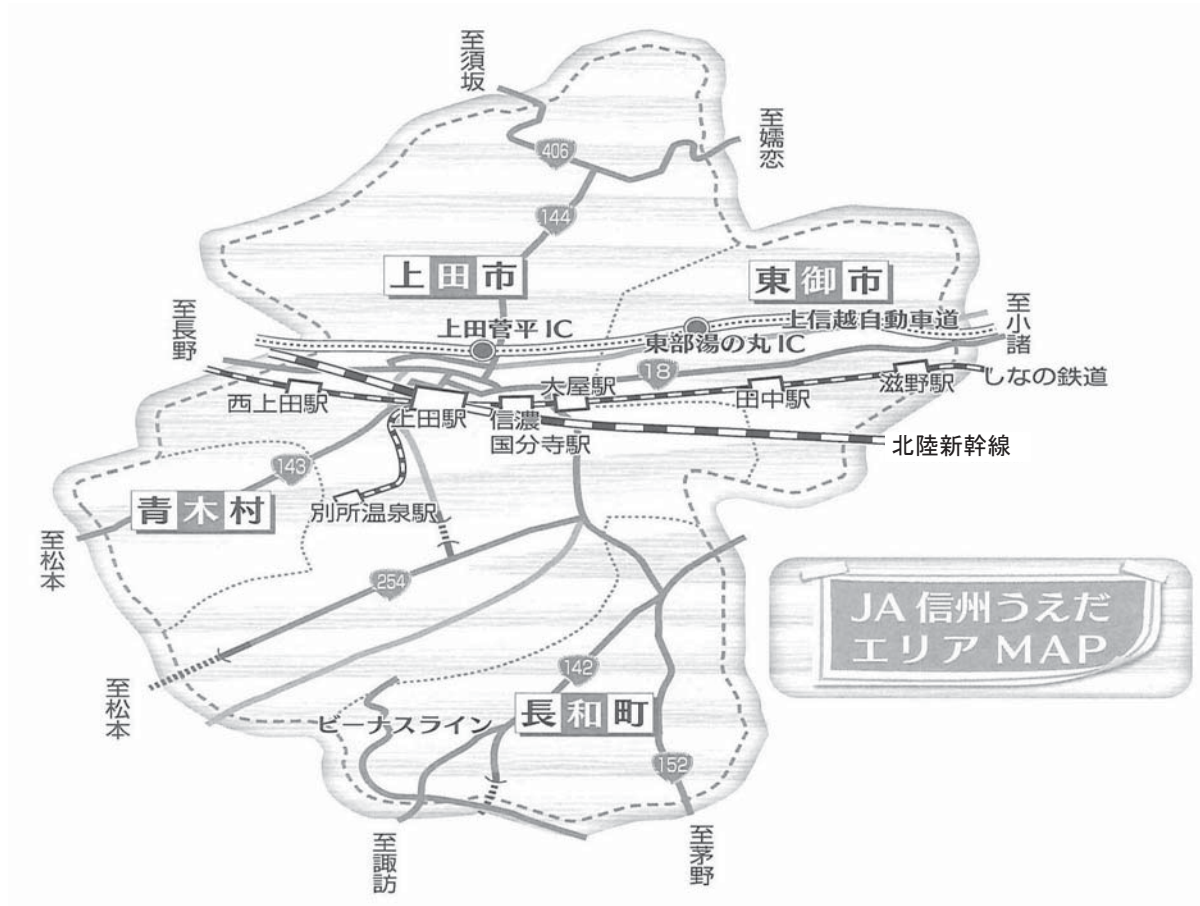

# 地区

の2市1町1村で構成されています。東西約28km、南北約54kmで総面積約880平方キロメートルを有しています。