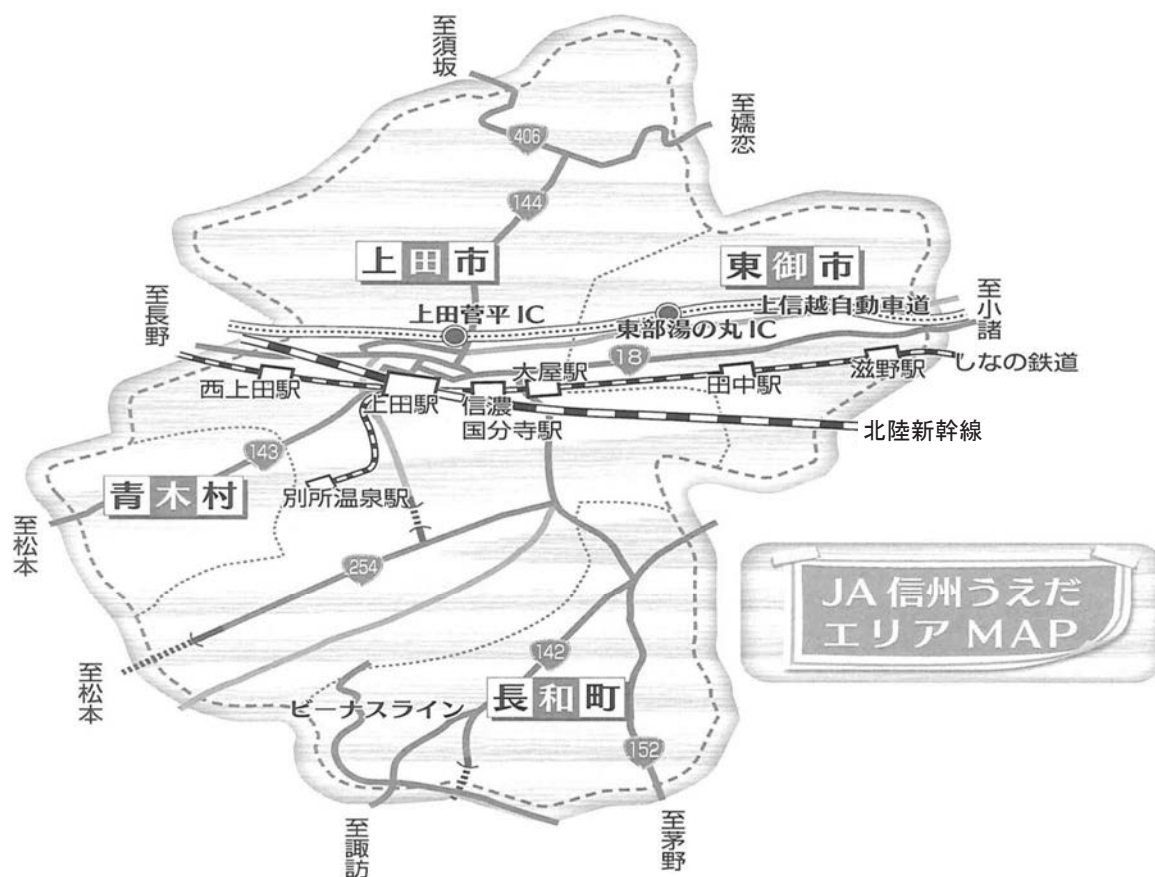

地区

当地域は、長野県の北東部に位置し、上田市、東御市（旧東部町地域のみ）、長和町、青木村の2市1町1村で構成されています。東西約28km、南北約54kmで総面積約880平方キロメートルを有しています。

店舗一覧

本所

(令和6年6月30日現在)

名称	住所	番地	電話番号
本所	上田市大手二丁目	7番10号 (代表)	0268-25-7800
		監査室:	0268-25-8080
		金融共済部:	0268-25-8000
		普及推進部:	0268-25-7770
		生活サポート部:	0268-23-4040
		総務企画部:	0268-25-7800
			0268-25-8080
			管理部: 0268-25-7800
本所 (営農経済部)	上田市殿城	80番地	0268-23-4084
本所 (営農指導部)	上田市殿城	85番地	0268-22-0740